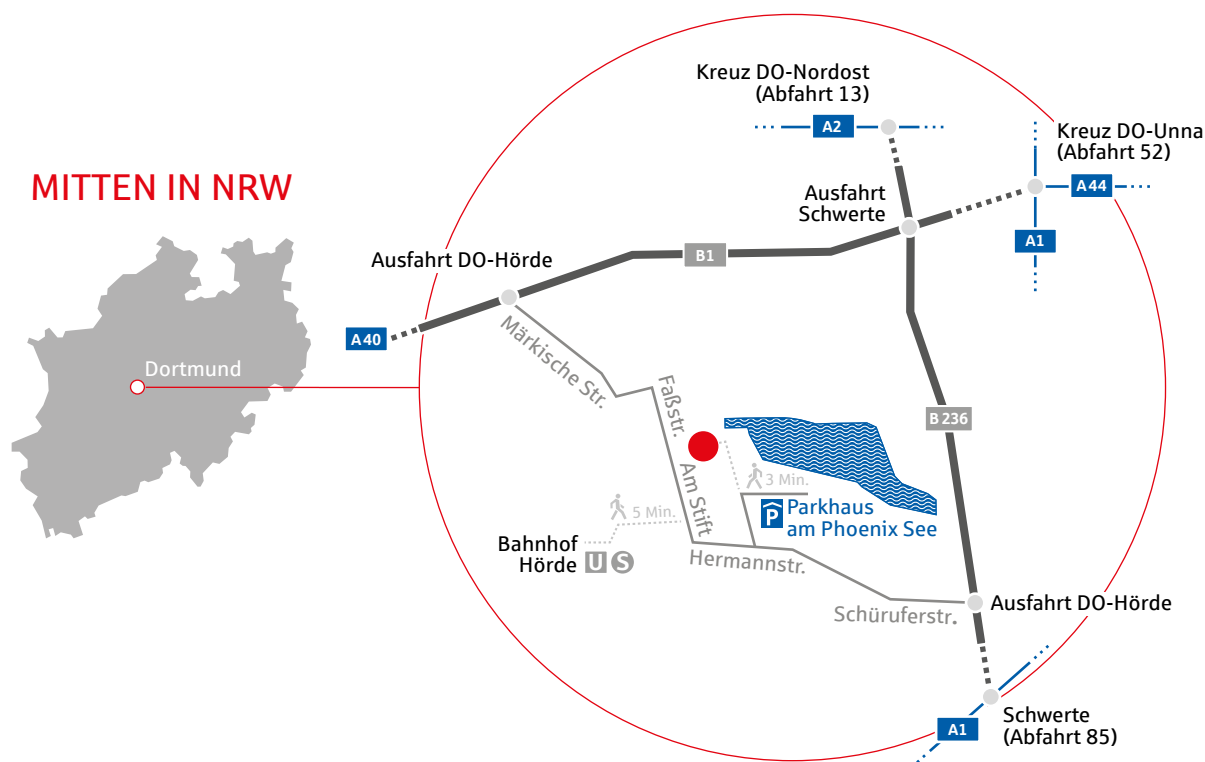

SO KOMMEN SIE ZU UNS

DIE SPARKASSENKADEMIE NRW AM PHOENIX SEE IN DORTMUND

Hörder Burgstr. 17, 44263 Dortmund ☎ 0231 22240-710

GUT ZU ERREICHEN:

→ MIT DER BAHN

Zielbahnhof DO-Hörde:

Bei Anreise über DO-Hauptbahnhof mit U-Bahn 41
Richtung DO-Hörde (Abfahrt alle 10 Min., Fahrtzeit 11 Min.).
Vom Bahnhof ca. 5 Minuten Fußweg zur Akademie.

A1 aus Richtung Köln:

Ausfahrt Schwerte auf die B 236 Richtung DO.
Ausfahrt DO-Hörde nehmen.

Zurzeit ist das Parkplatzangebot im Umfeld
der Akademie noch eingeschränkt.
Wir empfehlen Ihnen daher, mit öffentlichen
Verkehrsmitteln anzureisen

A40/B1 aus Richtung Düsseldorf:

Ausfahrt Richtung DO-Hörde nehmen.

A44 aus Richtung Paderborn:

Von der A 44 kommend der B1 weiter folgen,
dann auf die B 236 Richtung Schwerte.
Ausfahrt DO-Hörde nehmen.

A45 aus Richtung Siegen:

Am Westhofener Kreuz auf die A1 Richtung Bremen,
Ausfahrt Schwerte auf die B 236 Richtung DO.
Ausfahrt DO-Hörde nehmen.