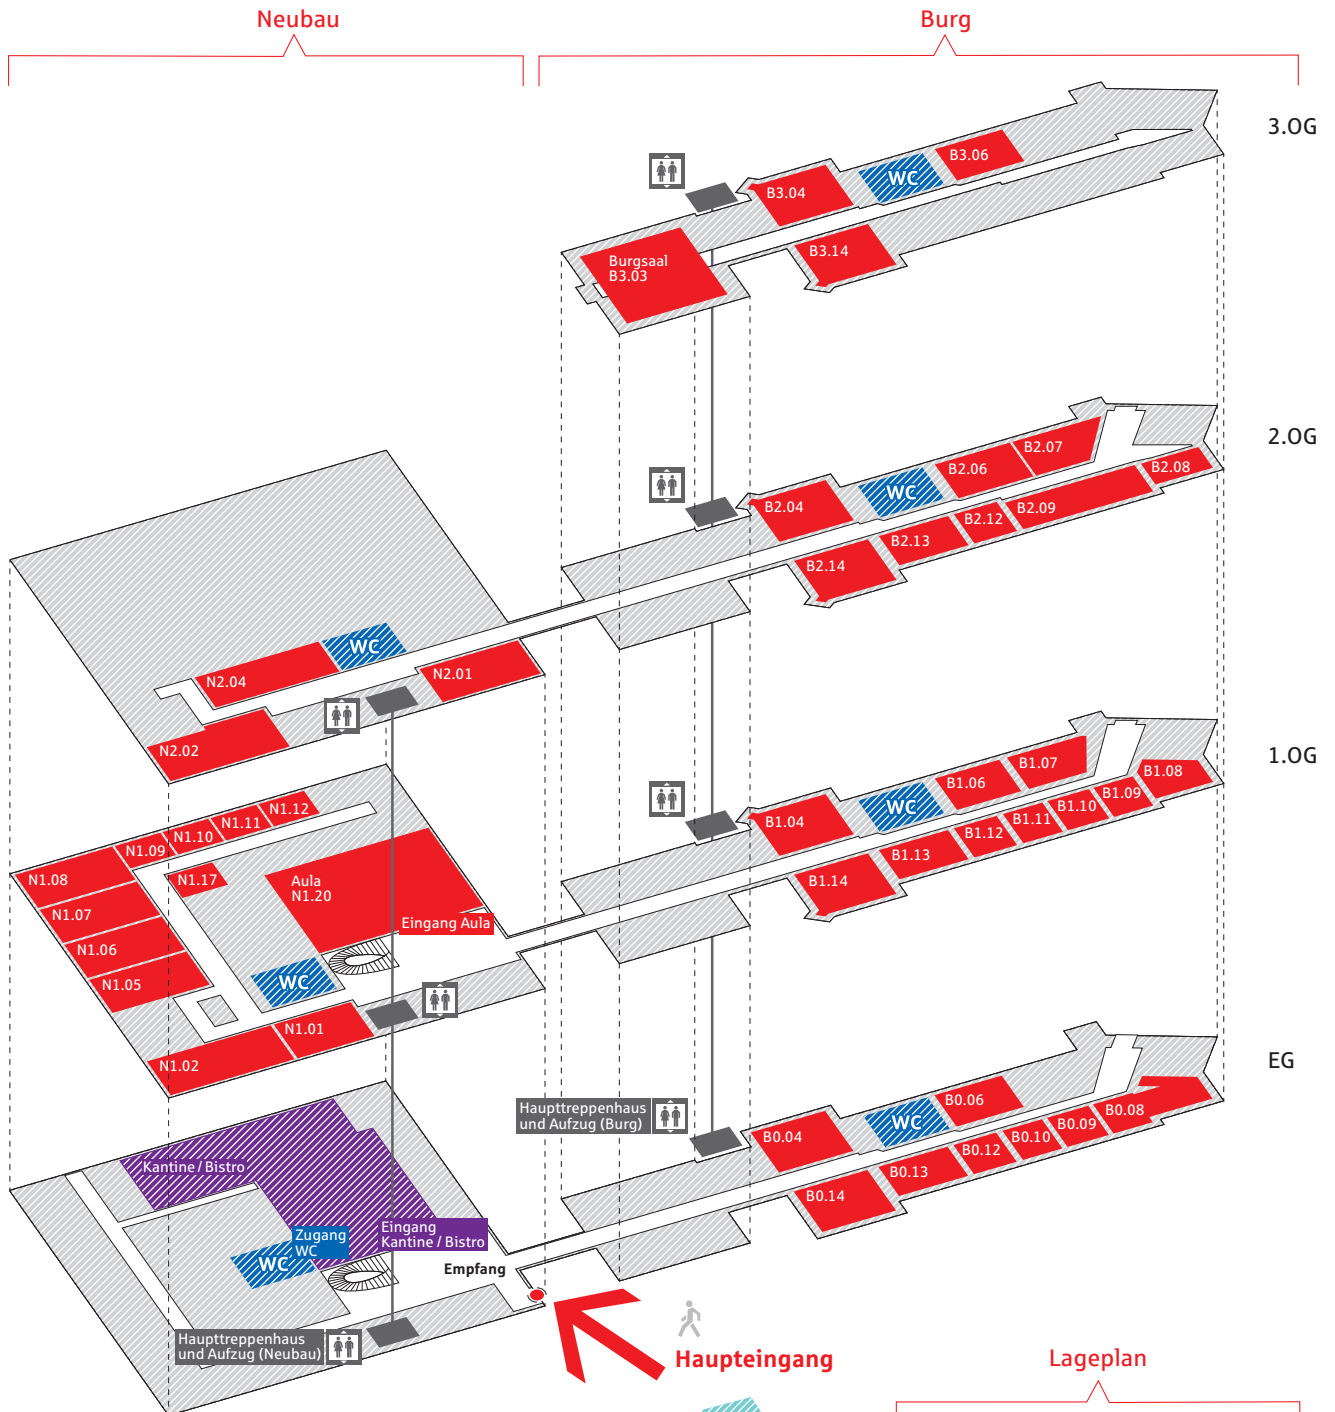

WILLKOMMEN IN DER SPARKASSENAKADEMIE NRW AM PHOENIX SEE IN DORTMUND

Hörder Burgplatz 1, 44263 Dortmund ☎ 0231 22240-710

Legende

Büro- und Seminarräume
 B = Burg
 N = Neubau

Aufzüge

WC Damen / Herren

Lageplan